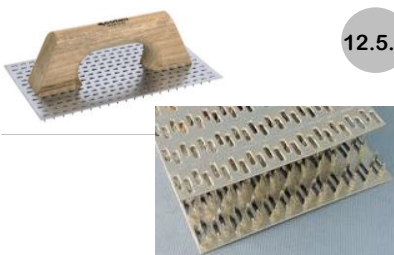

12.1.1

Pral monocapa 4 en 1 (natural)

12.1.2

Pral monocapa 4 en 1 (antártico)

12.1.3

Pral monocapa 4 en 1 (granito)

12.1.4

Pral monocapa 4 en 1 (ceniza)

12.1.5

Promex E monocapa 3 en 1 (H+G+F)

12.2.1

Promex I monocapa 2 en 1 (G+F)

12.3.1

Adherente IC52 (Kit 18lt + 30Kg)

12.3.2

Basecoat masilla para exterior

12.3.3

Adhesivo y puente de adh. Celublok

12.4.1

Silicona neutra Transparente - blanco

12.5.1

Llama dentada / texturar (7x15)

12.5.2

Llama dentada / texturar (14x24)

12.5.3

Repuesto llama rascadora

Perfil doble T alum/texturar

12.5.4