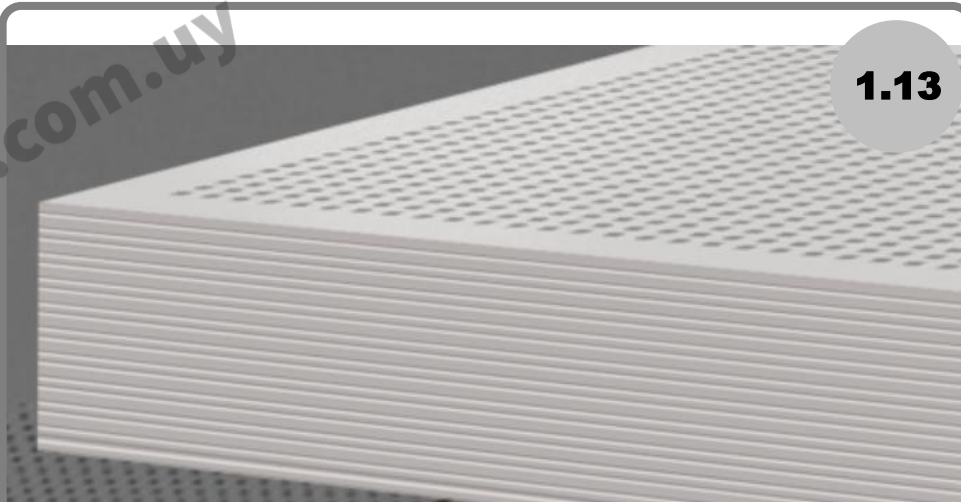

1.1

Placa yeso regular Durlock
7 mm, 9.5 mm, 12.5 mm, 15 mm

1.7

Placa yeso W.R. Durlock
12.5 mm, 15 mm

1.9

Placa yeso F.R. Durlock
12.5 mm, 15 mm

1.11

Placa yeso Revoque Seco Durlock 12.5 mm

1.12

Placa semicubierta Durlock 12.5 mm

1.13

Placa yeso fonoabsorbente Durlock 12.5 mm

1.14

Panel yeso Ultralight Panel Rey

1.15

Placa yeso Ultralight